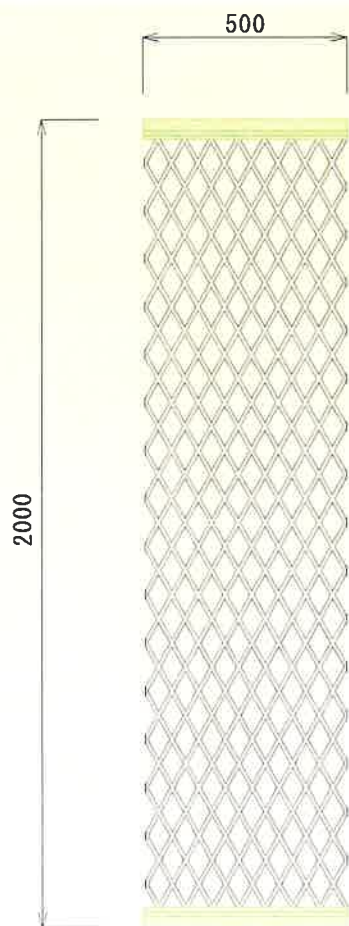

メッシュロード / オーケーマット

メッシュロード / オーケーマット 1/1

西南機材株式会社

品名・型式	幅 (mm)	長さ (mm)	自重 (Kg)
メッシュロード	500	2000	5.0
オーケーマット	450	2000	6.0

メッシュロード

オーケーマット

メッシュロード

オーケーマット

■ 寸法図

メッシュロード

(エキスパンドメタル)

保護カバー

オーケーマット

(丸鋼)

オーケーマットは外周を赤色塗装しており、鉄筋上でも容易に識別できます。