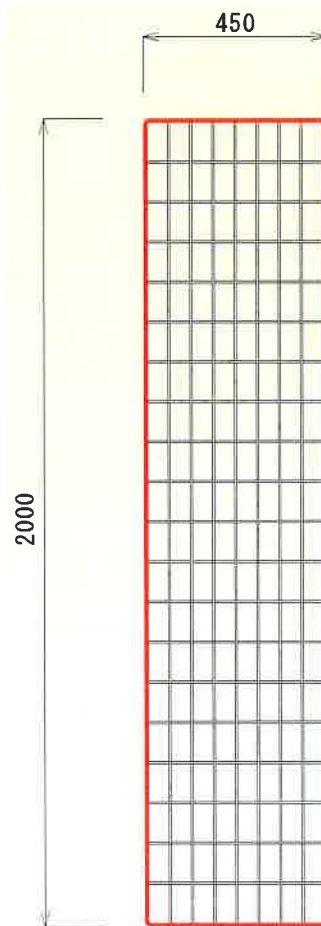

メッシュロード / オーケーマット

メッシュロード / オーケーマット 1/1

西南機材株式会社

品名・型式	幅 (mm)	長さ (mm)	自重 (Kg)
メッシュロード	500	2000	5.0
オーケーマット	450	2000	6.0

メッシュロード

オーケーマット

メッシュロード

オーケーマット

■ 寸法図

メッシュロード

(エキスパンドメタル)

保護カバー

オーケーマット

(丸鋼)

オーケーマットは外周を赤色塗装しており、鉄筋上でも容易に識別できます。