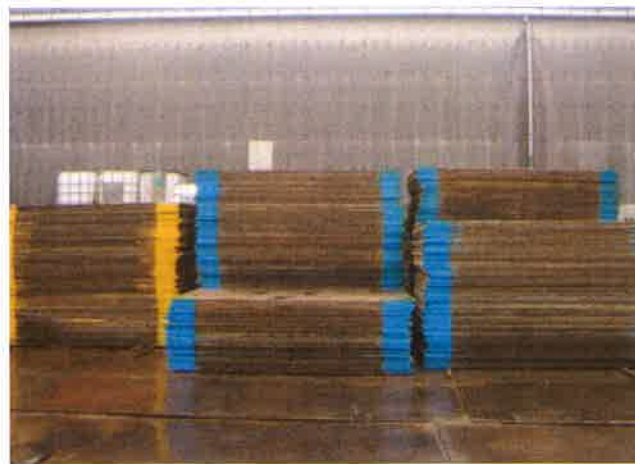

http://www.sanki-kk.com/product/plate/index.html

仮設・基礎工事

敷鉄板

敷鉄板関連 **レンタル**

全国に広がるネットワークで迅速に対応。

敷鉄板 規格寸法

品名 (mm×R×R)	寸法 (mm)	面積 (m ²)	重量 (kg)	プレート カラー
19× 3× 6	19× 914×1,829	1.5	249	白
19× 4× 8	19×1,219×2,438	3.0	443	
19× 5×10	19×1,524×3,048	4.5	693	
19× 5×20	19×1,524×6,096	9.0	1,386	
○ 22× 3× 6	22× 914×1,829	1.5	289	青
22× 4× 8	22×1,219×2,438	3.0	513	
○ 22× 5×10	22×1,524×3,048	4.5	802	
22× 5×20	22×1,524×6,096	9.0	1,604	
25× 3× 6	25× 914×1,829	1.5	328	黄
25× 5× 5	25×1,524×1,524	2.5	456	
25× 4× 8	25×1,219×2,438	3.0	583	
25× 5×10	25×1,524×3,048	4.5	911	
25× 5×15	25×1,524×4,572	6.5	1,367	
25× 5×20	25×1,524×6,096	9.0	1,823	

縞鋼板 規格寸法

品名 (mm×R×R)	寸法 (mm)	面積 (m ²)	重量 (kg)	プレート カラー
CP19×3× 6	19× 914×1,829	1.5	252	白
CP22×3× 6	22× 914×1,829	1.5	292	青
CP22×4× 8	22×1,219×2,438	3.0	518	
CP22×5×10	22×1,524×3,048	4.5	810	
SP22×5×10	22×1,524×3,048	4.5	823	
CP22×5×20	22×1,524×6,096	9.0	1,620	
CP25×5×10	25×1,524×3,048	4.5	919	