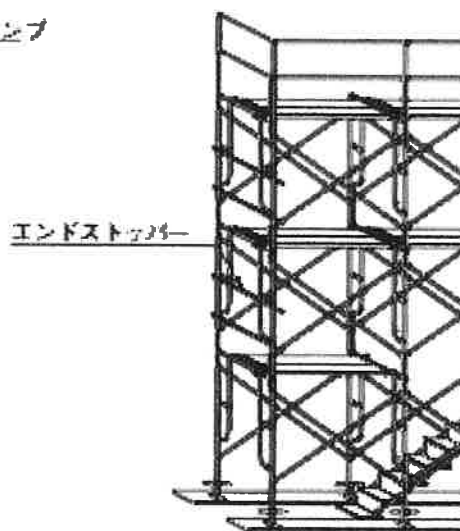

# エンドストッパー

ESC (3.0kg) 兼用 (42.7φ, 48.6φ)

ES (1.25kg) 兼用 (42.7φ)