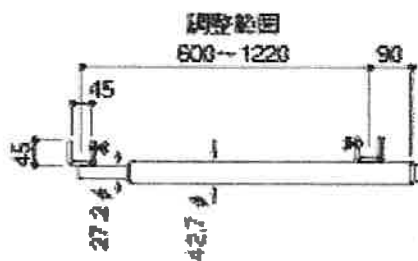

# エンドストッパー

ESC (3.0kg) 兼用 (42.7φ, 48.6φ)

ES (1.25kg) 兼用 (42.7φ)

## 下さん

品名	品番	製品重量
下さん	右記参照	右記参照

品番	重量(kg)	L寸法(mm)
SSB-18	1.9	1800
SSB-15	1.6	1500
SSB-12	1.3	1200
SSB-09	1.0	900
SSB-06	0.7	600