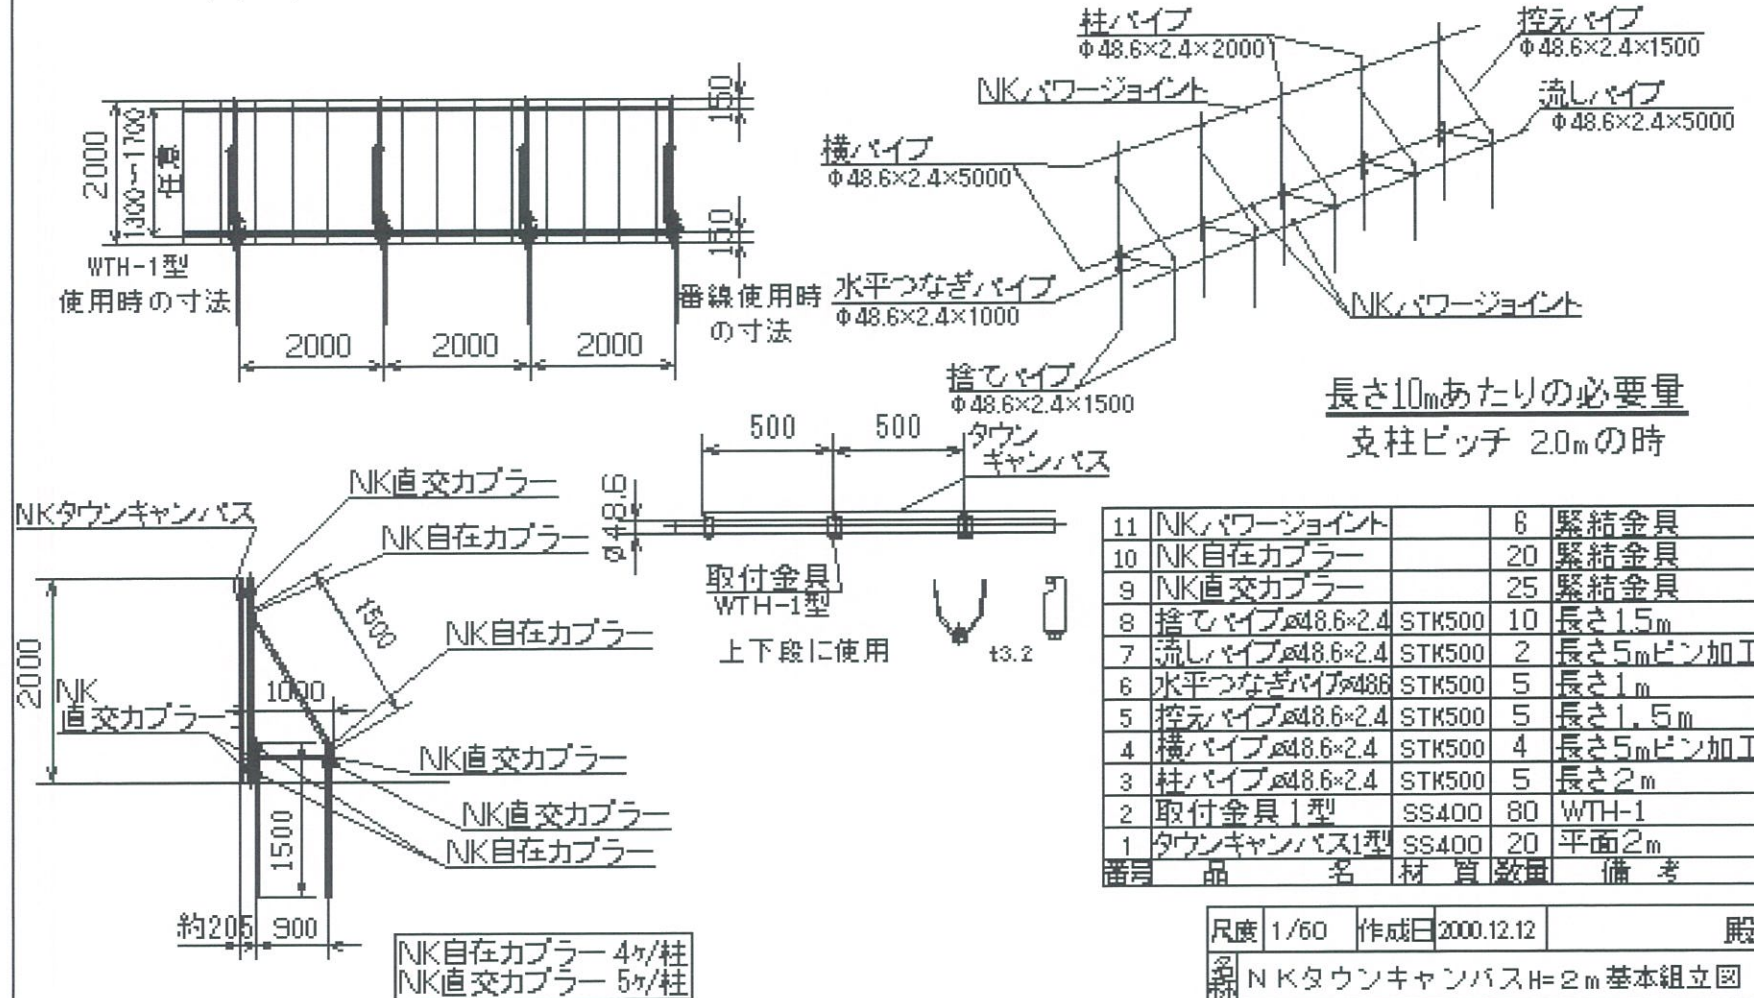

タウンキャンバス

尺度	1/60	作成日	2000.12.12	殿
名称	NKタウンキャンバスH=2m基本組立図			
日本機電株式会社	図番	0031032		